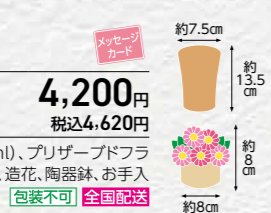

白カプセル5号鉢、シーサー×2、お手入れのしおり **包装不可**

*色合い、形状、サイズ等カタログと異なる場合がございます。
器、バスケットは予告なく変更させていただく場合がございます。
*フラワーギフトは長く楽しんでいただくため、つぼみの多い状態でお届けします。

カタログ内
マーク表示について **包装不可** 包装は省かせて
いただきます。 **簡易包装** 簡易な包装で
お届けいたします。

全国配送 このマーク以外の商品は
一部の地域にはお届けできません。

*掲載の写真はイメージまたは盛りつけ例です。
*表示価格に*マークがついているものは、
軽減税率対象商品です。

全国送料込み 一部商品により、お届け
できない地域もございます。

Personalized name items

【名入れギフト】感謝の想いを込めた、とっておきの贈りもの。

コンパクトながら上品で華やかなプリザーブドフラワーとネーム入りステンレスタンブラーをセットでお届け。

名入れデザイン
名前 **礼子**
※マーク、メッセージ、日付は共通です。変更できません。
2024.5.12

名入れデザイン
名前 **弦貴**
※マーク、メッセージ、日付は共通です。変更できません。
2024.6.16

ステンレスタンブラーとプリザーブドフラワー
母の日 型番 **4,200円**
81041 A40-24 税込4,620円
ステンレスタンブラー(内容量370ml)、プリザーブドフラワー(バラ×2・あじさい×3・カスミ草)、造花、陶器鉢、お手入れのしおり
【包装不可】全国配送

ステンレスタンブラーとプリザーブドフラワー
父の日 型番 **4,200円**
91003 A40-25 税込4,620円
ステンレスタンブラー(内容量370ml)、プリザーブドフラワー(バラ×2・あじさい×3・カスミ草)、造花、陶器鉢、お手入れのしおり
【包装不可】全国配送